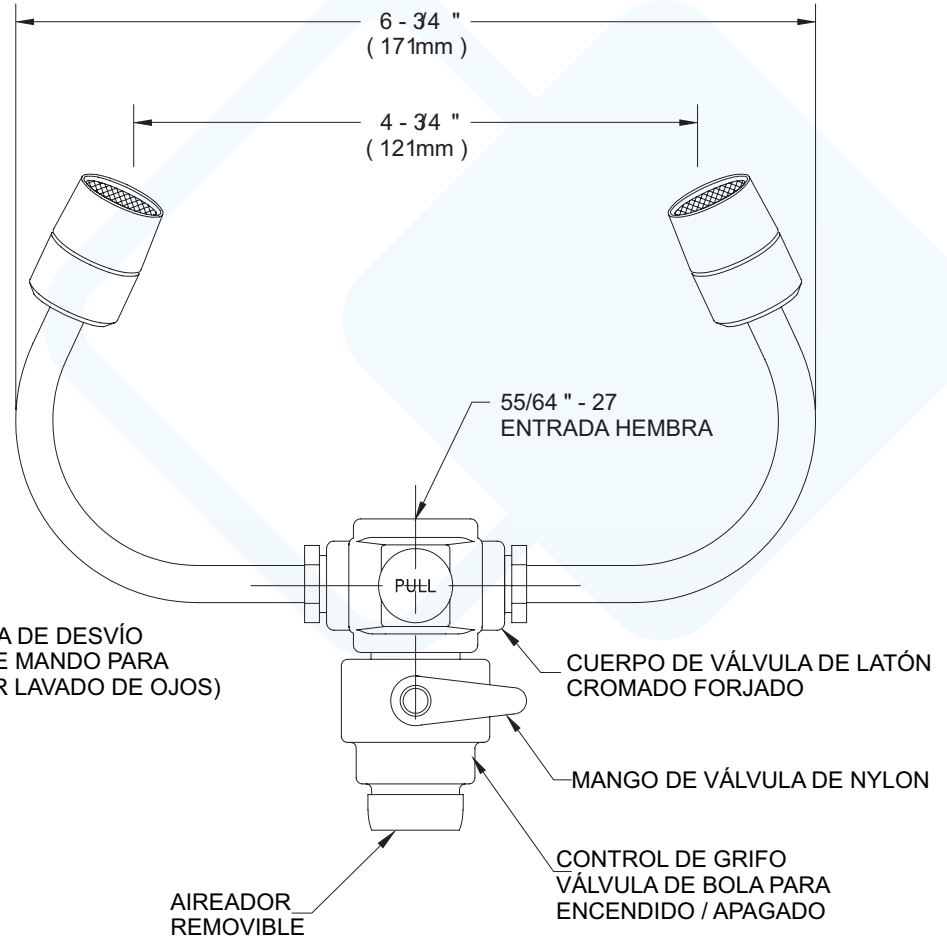

CABEZA DE SALIDA AIREADA
PUEDE SER AJUSTADO A
CUALQUIER ÁNGULO DESEADO

15/16" - 27 ADAPTADOR

13/16" - 27 ADAPTADOR

3/8" IPS ADAPTADOR

Debido a la mejora continua del producto,
la información contenida en este documento
está sujeto a cambios sin previo aviso.
Todas las dimensiones son de $\pm 1/4$ " (6 mm).

NOTAS

1. Use agua fría o caliente solo con lavado de ojos montado en el grifo.
2. Esta unidad está diseñada como un suplemento, pero no un reemplazo para ello, equipo de lavado de ojos con plomo dedicado.