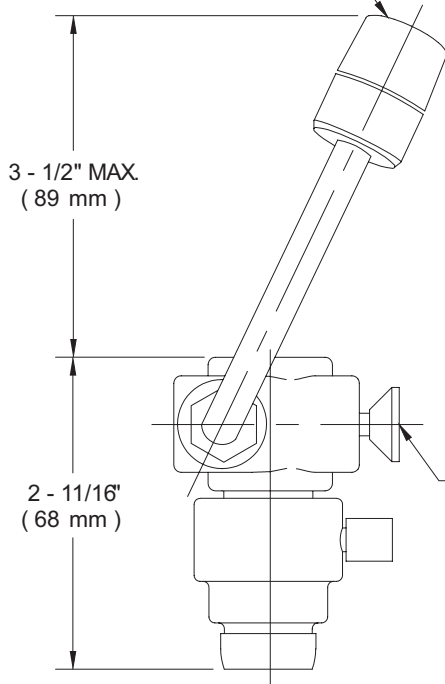

Cabezales de salida: están montados a 5" de distancia y entregan un flujo suave y aireado de agua. El ángulo de las cabezas es ajustable para permitir una cobertura total y evitar salpicaduras. Equipado con cubiertas antipolvo flotantes para proteger los cabezales de salida.

Válvula de lavado de ojos: válvula de desviación de latón forjado.

Válvula de control del grifo: válvula de bola de cuarto de vuelta con bola de latón cromado, sellos de TFE moldeados y mango de plástico.

Entrada: El cuerpo tiene rosca hembra 55/64"-27. Se suministra con tres adaptadores (15/16"-27, 13/16"-27 y 3/8" IPS) para instalar en las llaves más utilizadas, incluidas las de tipo laboratorio.

Salida: Equipado con aireador extraíble en la parte inferior.

CABEZA DE SALIDA AIREADA
PUEDE SER AJUSTADO A
CUALQUIER ÁNGULO DESEADO

15/16" - 27 ADAPTADOR

13/16" - 27 ADAPTADOR

3/8" IPS ADAPTADOR

Debido a la mejora continua del producto,
la información contenida en este documento
está sujeto a cambios sin previo aviso.
Todas las dimensiones son de $\pm 1/4$ " (6 mm).